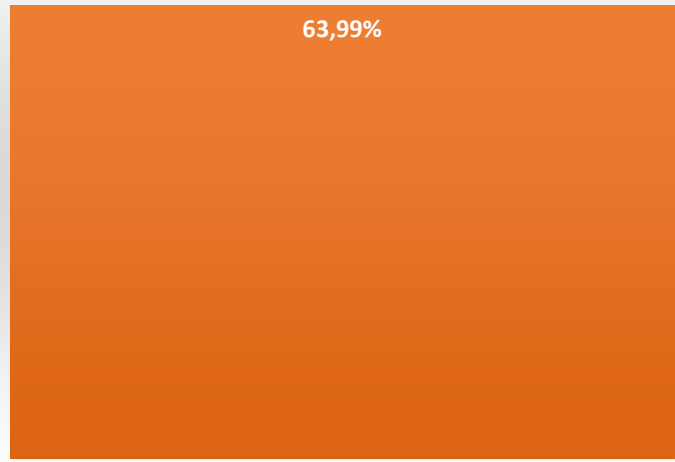

Elections Présidentielles 2022
Résultats du Second Tour

■ %

Emmanuel MACRON