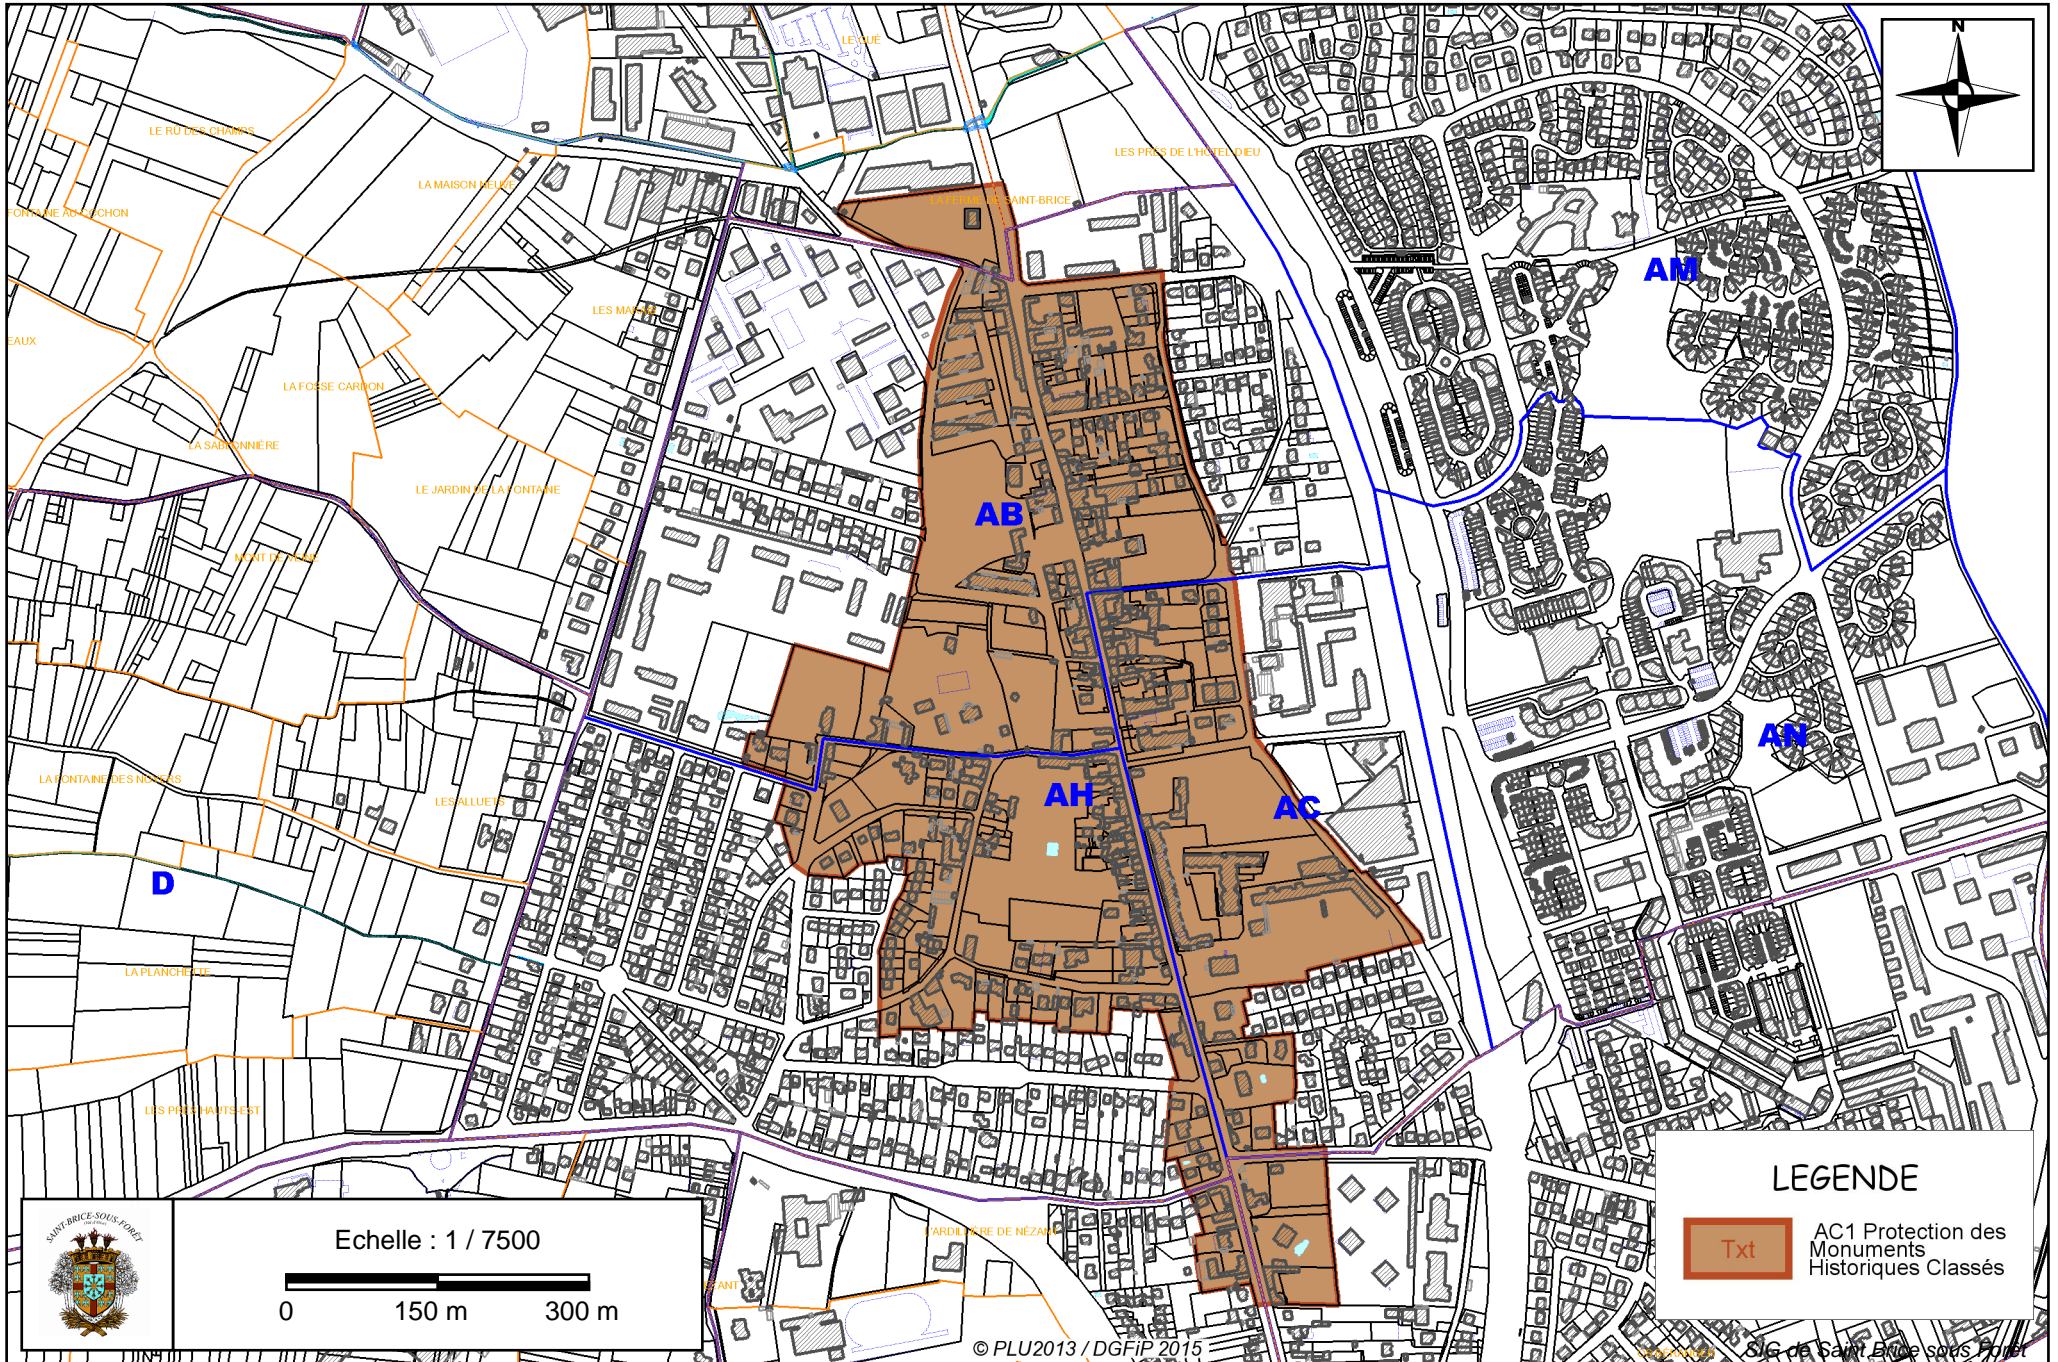

# SIG DE SAINT BRICE SOUS FORET

## LEGENDE

-  AC1 Protection des Monuments Historiques Classés