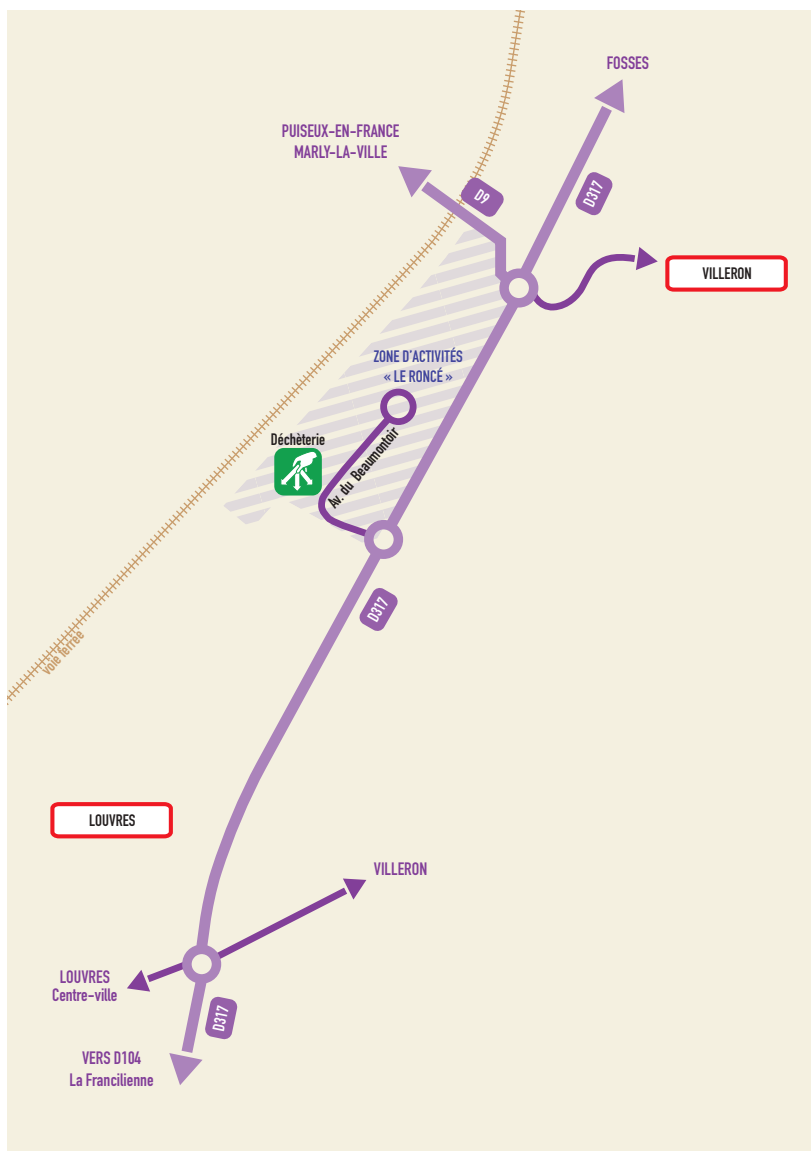

Plan d'accès à la déchèterie de **LOUVRES**

Avenue du Beaumontoir - 95380 LOUVRES

**FERMETURE TOUS
LES MARDIS**

www.sigidurs.fr

0 800 735 736

Horaires de la déchèterie de **LOUVRES**

Avenue du Beaumontoir - 95380 LOUVRES