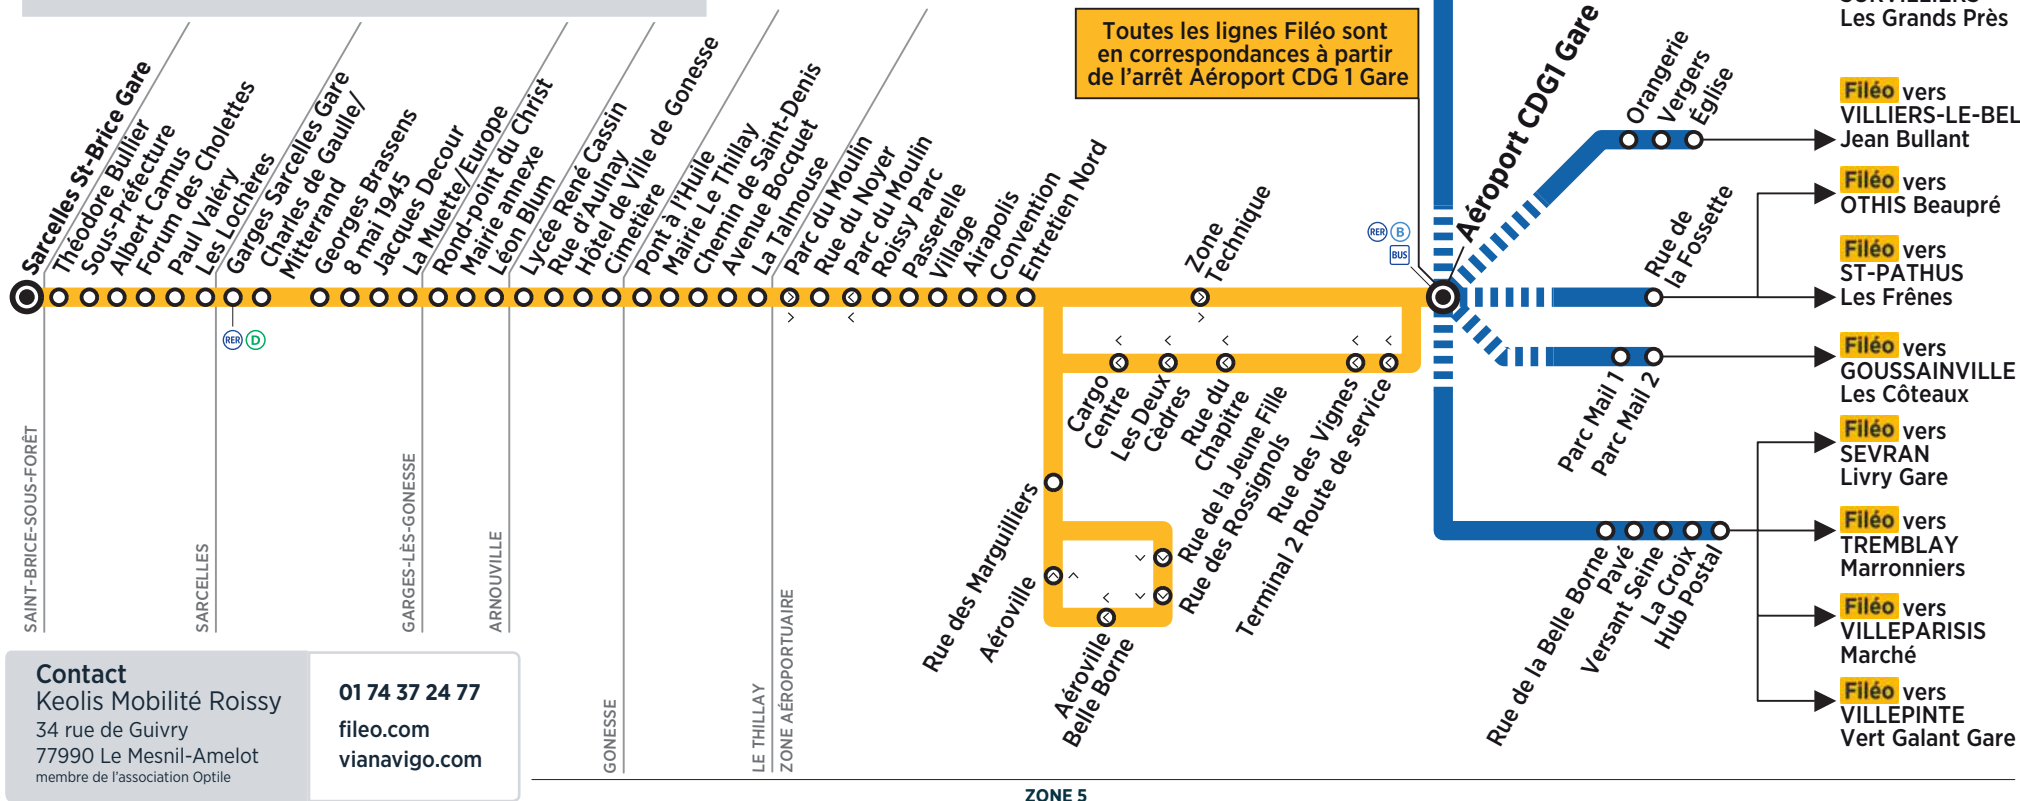

2. **Indiquez** vos arrêts de départ et d'arrivée et l'heure souhaitée

3. **Filéo vous communique** l'heure précise à laquelle Filéo passera vous chercher

**Nouveau ! Hub de correspondance**

De 22h30 à 5h30, toutes les lignes Filéo arrivent simultanément à Roissypole et en repartent 5 minutes plus tard pour vous permettre d'accéder facilement à toutes les zones d'emploi de la plateforme aéroportuaire.

Fréquences horaires du lundi au samedi de votre ligne Filéo

Avant 21h40 la ligne 95-02 assure la liaison entre la zone aéroportuaire et Sarcelles	De 21h40 à 0h40 Toutes les 30 minutes sur réservation	De 0h40 à 1h20 Toutes les 40 minutes sur réservation	De 1h20 à 3h20 Toutes les heures sur réservation	De 3h20 à 4h50 Toutes les 30 minutes sur réservation	Après 4h50 la ligne 95-02 assure la liaison entre la zone aéroportuaire et Sarcelles
---	--	---	---	---	--

Fréquences horaires le dimanche de votre ligne Filéo

Avant 21h40 la ligne 95-02 assure la liaison entre la zone aéroportuaire et Sarcelles	De 21h40 à 0h40 Toutes les 30 minutes sur réservation	De 0h40 à 1h20 Toutes les 40 minutes sur réservation	De 1h20 à 3h20 Toutes les heures sur réservation	De 3h20 à 6h50 Toutes les 30 minutes sur réservation	Après 6h50 la ligne 95-02 assure la liaison entre la zone aéroportuaire et Sarcelles
---	--	---	---	---	--

○ Ligne **Filéo** en relais de la Ligne **95-02**

○ Arrêts desservis en correspondances dans la Zone Aéroportuaire

⊗ Arrêts desservis dans un seul sens

**Contact**

Keolis Mobilité Roissy  
 34 rue de Guivry  
 77990 Le Mesnil-Amelot  
 membre de l'association Optile