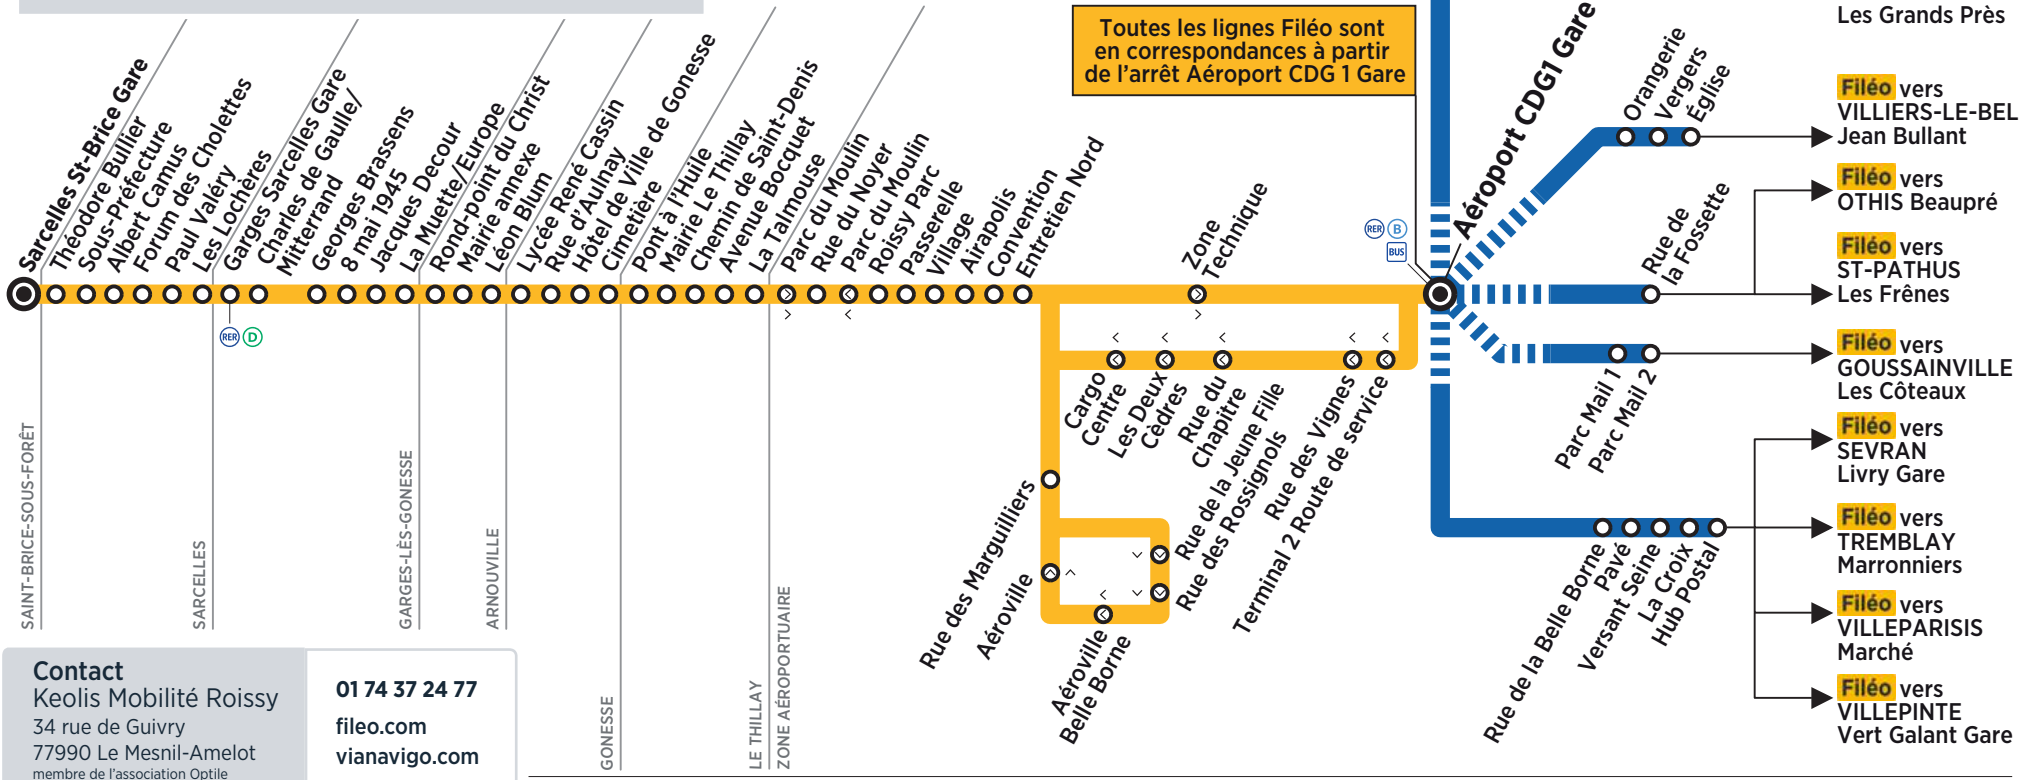

2. **Indiquez** vos arrêts de départ et d'arrivée et l'heure souhaitée

3. **Filéo vous communique** l'heure précise à laquelle Filéo passera vous chercher

**Nouveau ! Hub de correspondance**

De 22h30 à 5h30, toutes les lignes Filéo arrivent simultanément à Roissypole et en repartent 5 minutes plus tard pour vous permettre d'accéder facilement à toutes les zones d'emploi de la plateforme aéroportuaire.

Fréquences horaires du lundi au samedi de votre ligne Filéo

Avant 23h10 la ligne 95-02 assure la liaison entre la zone aéroportuaire et Sarcelles	De 23h10 à 0h40 Toutes les 30 minutes sur réservation	De 0h40 à 1h20 Toutes les 40 minutes sur réservation	De 1h20 à 3h20 Toutes les heures sur réservation	De 3h20 à 4h50 Toutes les 30 minutes sur réservation	Après 4h50 la ligne 95-02 assure la liaison entre la zone aéroportuaire et Sarcelles
---	--	---	---	---	--

Fréquences horaires le dimanche de votre ligne Filéo

Avant 23h10 la ligne 95-02 assure la liaison entre la zone aéroportuaire et Sarcelles	De 23h10 à 0h40 Toutes les 30 minutes sur réservation	De 0h40 à 1h20 Toutes les 40 minutes sur réservation	De 1h20 à 3h20 Toutes les heures sur réservation	De 3h20 à 6h50 Toutes les 30 minutes sur réservation	Après 6h50 la ligne 95-02 assure la liaison entre la zone aéroportuaire et Sarcelles
---	--	---	---	---	--

- Ligne **Filéo** en relais de la Ligne **95-02**
- Arrêts desservis en correspondances dans la Zone Aéroportuaire
- ⊗ Arrêts desservis dans un seul sens

**Contact**  
 Keolis Mobilité Roissy  
 34 rue de Guivry  
 77990 Le Mesnil-Amelot  
 membre de l'association Optile