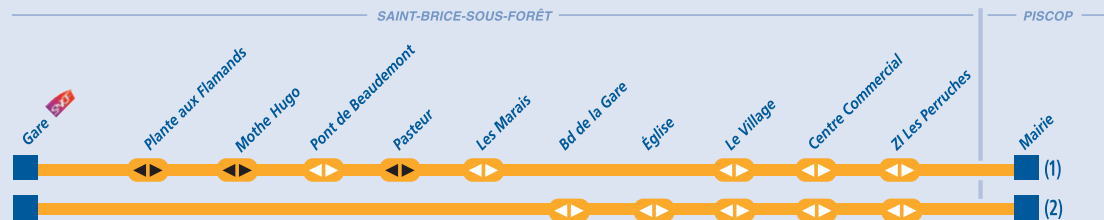

Aucun service les samedis, dimanches et jours fériés

LIGNE
30 13

L'autorité organisatrice de vos transports en Ile-de-France

Saint-Brice-sous-Forêt

Gare

Piscop Mairie

Horaires applicables toute l'année

Réédition février 2012

Transport urbain de voyageurs NF 200
Lignes 3013, 3014, 3015, 3016, 3017, 3018,
3019 et 3020
Distribué par STIF Distribution - www.stif.com

Ref. 0212

LACROIX
Notre passion vous transporte

Lignes régulières Scolaires Voyage & Tourisme

GRUPE
LACROIX

- (1) Fonctionne dans le sens Mairie de Piscop ► Gare de St-Brice le matin
Fonctionne dans le sens Gare de St-Brice ► Mairie de Piscop le soir
- (2) Fonctionne dans le sens Gare de St-Brice ► Mairie de Piscop le matin
Fonctionne dans le sens Mairie de Piscop ► Gare de St-Brice le soir