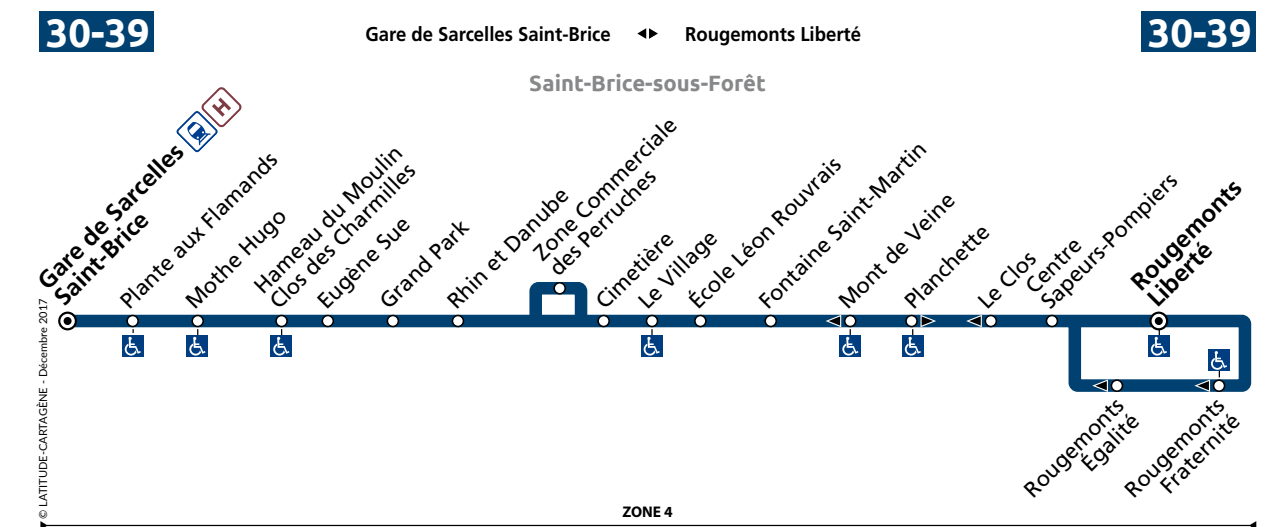

Rédaction décembre 2017

Gare
→ Sarcelles / Saint-Brice

SAINTE-BRICE-SOUS-FORÊT
CIRCUIT URBAIN

Horaires valables toute l'année

Bus 30-39

Informations pratiques & points de vente

Contact

01 30 40 56 56
www.cars-lacroix.fr
Cars Lacroix
53/55 Chaussée
Jules César
95250 BEAUCHAMP
membre de l'association Optile

Le samedi

SAINTE-BRICE-SOUS-FORÊT	Gare	06:20	07:05	07:50	08:35	09:20	10:25	11:10	11:55	12:40	14:50	15:35	16:20	17:05	17:50	18:55	19:55	20:40	21:25
	Plante aux Flamands	06:21	07:06	07:51	08:36	09:21	10:26	11:11	11:56	12:41	14:51	15:36	16:21	17:06	17:51	18:56	19:56	20:41	21:26
	Mothe Hugo	06:22	07:07	07:52	08:37	09:22	10:27	11:12	11:57	12:42	14:52	15:37	16:22	17:07	17:52	18:57	19:57	20:42	21:27
	Hameau du Moulin/Clos des Charmilles	06:23	07:08	07:53	08:38	09:23	10:28	11:13	11:58	12:43	14:53	15:38	16:23	17:08	17:53	18:58	19:58	20:43	21:28
	Eugène Sue	06:24	07:09	07:54	08:39	09:24	10:29	11:14	11:59	12:44	14:54	15:39	16:24	17:09	17:54	18:59	19:59	20:44	21:29
	Grand Park	06:25	07:10	07:55	08:40	09:25	10:30	11:15	12:00	12:45	14:55	15:40	16:25	17:10	17:55	19:00	20:00	20:45	21:30
	Rhin et Danube	06:26	07:11	07:56	08:41	09:26	10:31	11:16	12:01	12:46	14:56	15:41	16:26	17:11	17:56	19:01	20:01	20:46	21:31
	Zone Commerciale des Perruches	06:28	07:13	07:58	08:43	09:28	10:33	11:18	12:03	12:48	14:58	15:43	16:28	17:13	17:58	19:03	20:03	20:48	21:33
	Cimetière	06:30	07:15	08:00	08:45	09:30	10:35	11:20	12:05	12:50	15:00	15:45	16:30	17:15	18:00	19:05	20:05	20:50	21:35
	Le Village	06:31	07:16	08:01	08:46	09:31	10:36	11:21	12:06	12:51	15:01	15:46	16:31	17:16	18:01	19:06	20:06	20:51	21:36
	Ecole Léon Rouvrais	06:32	07:17	08:02	08:47	09:32	10:37	11:22	12:07	12:52	15:02	15:47	16:32	17:17	18:02	19:07	20:07	20:52	21:37
	Fontaine Saint Martin	06:33	07:18	08:03	08:48	09:33	10:38	11:23	12:08	12:53	15:03	15:48	16:33	17:18	18:03	19:08	20:08	20:53	21:38
	Planchette	06:34	07:19	08:04	08:49	09:34	10:39	11:24	12:09	12:54	15:04	15:49	16:34	17:19	18:04	19:09	20:09	20:54	21:39
	Centre Sapeurs-Pompiers	06:35	07:20	08:05	08:50	09:35	10:40	11:25	12:10	12:55	15:05	15:50	16:35	17:20	18:05	19:10	20:10	20:55	21:40
	Rougemonts/Liberté	06:39	07:24	08:09	08:54	09:39	10:44	11:29	12:14	12:59	15:09	15:54	16:39	17:24	18:09	19:14	20:14	20:59	21:44

Le samedi