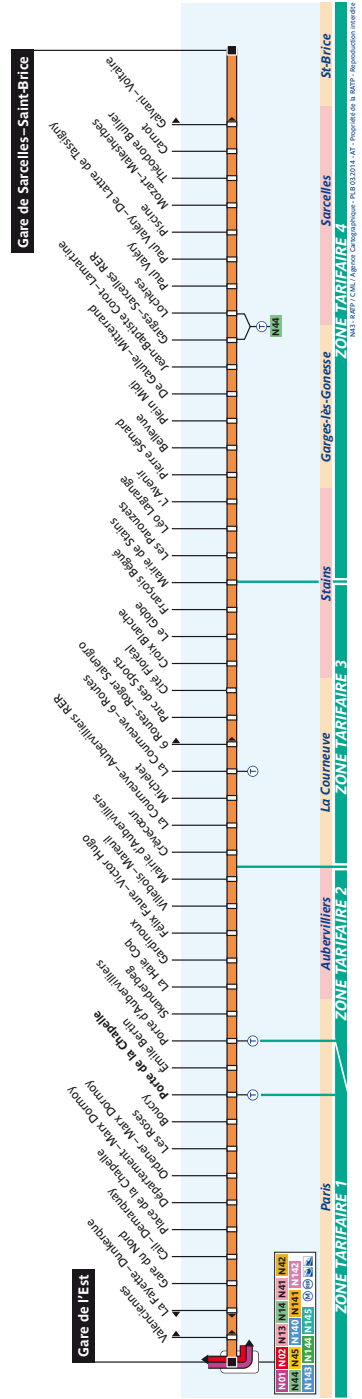

N 43 Fiche Horaires

Nous nous efforçons de respecter au mieux ces horaires donnés à titre indicatif, en fonction des conditions de circulation.

@ratp.fr | applis RATP @ClientsRATP
34 24 (service gratuit + prix appel)
Service clientèle RATP • TSA 81250 • 75564 Paris Cedex 12

Octobre 2017